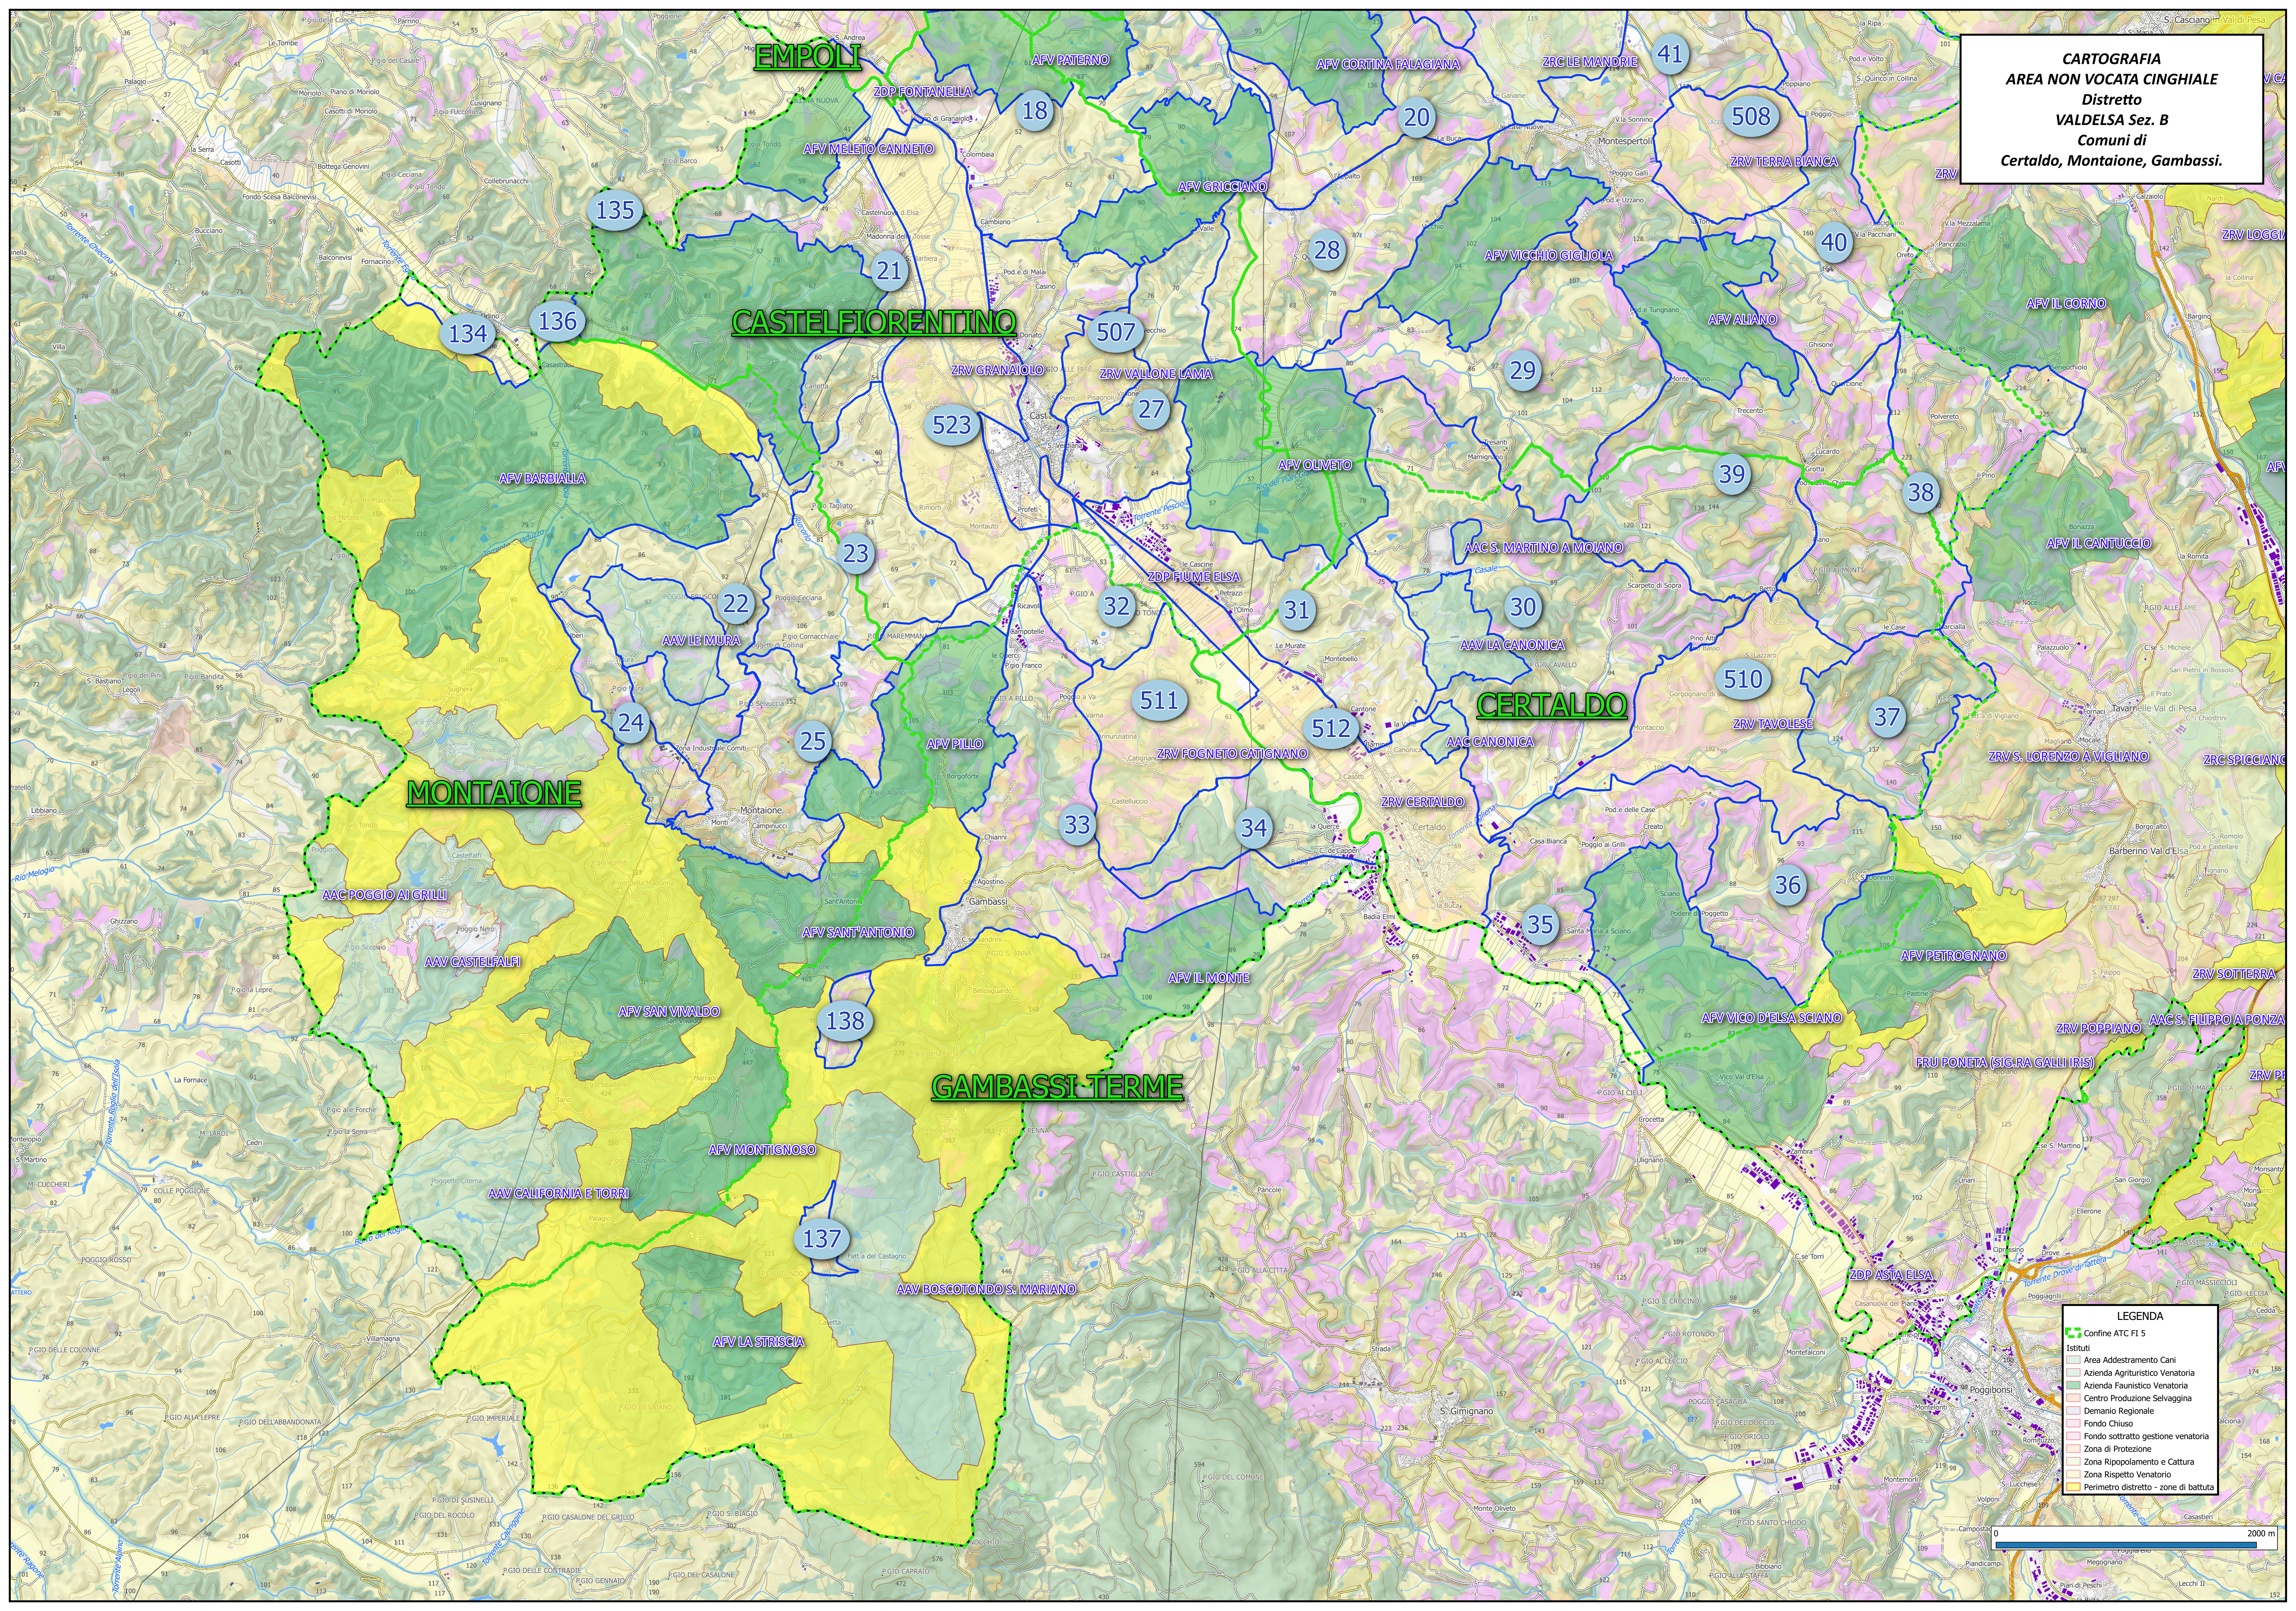

CARTOGRAFIA
AREA NON VOCATA CINGHIALE
 Distretto
VALDELSA Sez. B
 Comuni di
Certaldo, Montaione, Gambassi.

- LEGENDA**
- Confine ATC FI 5
 - Istituti
 - Area Addestramento Cani
 - Azienda Agritouristica Venatoria
 - Azienda Faunistico Venatoria
 - Centro Produzione Selvaggina
 - Demanio Regionale
 - Fondo Chiuso
 - Fondo sottratto gestione venatoria
 - Zona di Protezione
 - Zona Ripopolamento e Cattura
 - Zona Rispetto Venatorio
 - Perimetro distretto - zone di battuta